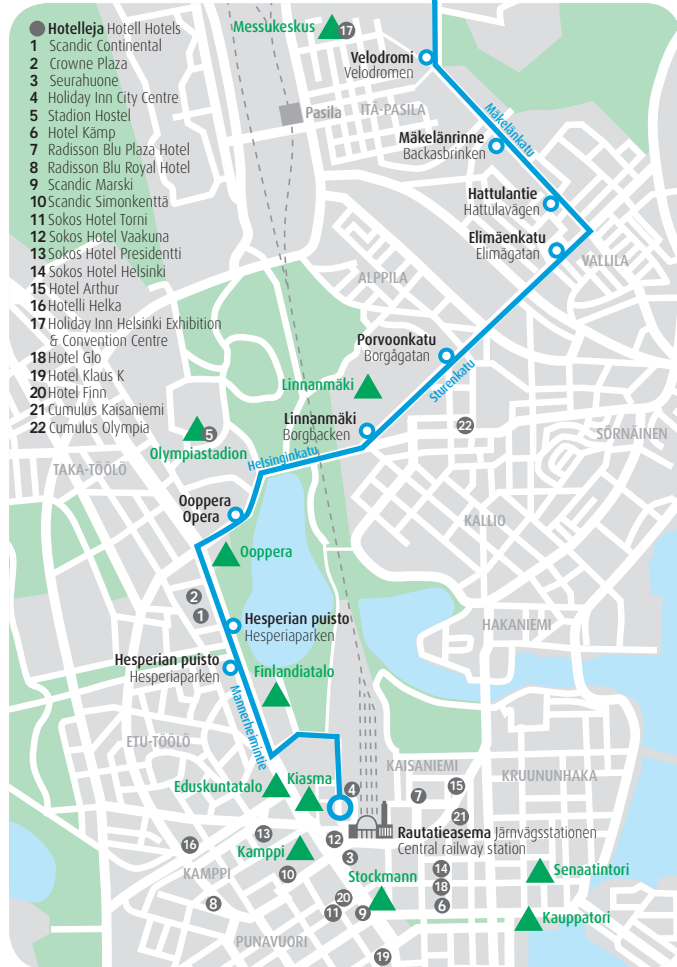

**Matkalla lentoasemalta keskustaan bussi pysähtyy tarvittaessa kartassa merkityillä pysäkeillä.**

På vägen från flygplatsen till centrum stannar bussen vid behov på hållplatser utmärkta på kartan. On the way to the city, the bus stops on request at the bus stops shown on the map.

**Terminaali T2 Terminal T2**  
Lähtöselvitykset 201 – 423

**Terminaali T1 Terminal T1**  
Lähtöselvitykset 101 – 114

- Käskynhaltijantie Ståthållarvägen
- Käpylän asema Kottby station
- Käpylänaukio Kottbyplatsen
- Koskelantie Forsbyvägen

## KESKUSTASTA LENTOASEMALLE FRÅN CENTRUM TILL FLYGPLATSEN FROM THE CENTRE TO THE AIRPORT

**Elielinaukio** Elielplatsen  
**Laituri** Plattform Plattform 30

**Hesperian puisto** Hesperiaparken  
Mannerheimintie